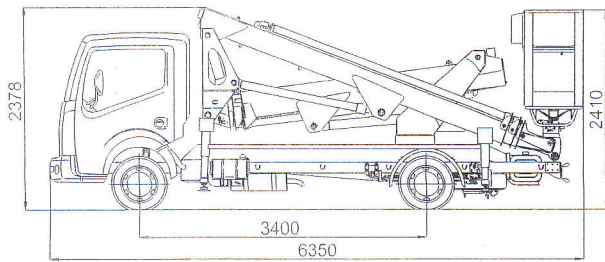

MX 225

Hauteur de travail env.	Max working height	Maximale Arbeitshöhe	Altezza max di lavoro	22,50 m
Hauteur plancher nacelle env.	Maximum platform height	Maximale Plattformhöhe	Altezza piano calpestio cestello	20,50 m
Déport maxi de travail env.	Max working outreach	Maximale seitliche Reichweite	Sbraccio max di lavoro	8,50 m (200 kg) - 10 m (120 kg)
Rotation de la tourelle	Turret rotation	Schwenkbereich	Rotazione torretta	400°
Rotation de la nacelle	Cage rotation	Hydraulische Korbdrehung	Rotazione idraulica del cestello	90°+ 90°
Sortie télescopique des bras env.	Boom telescopic amplitude	Teleskopaussschub	Escursione telescopica dei bracci	4,60 + 5,46 m
Dimensions maxi nacelle	Max cage dimensions	Max Arbeitskorbbabmessungen	Dimensioni max del cestello	1,60 x 0,70 x 1,10 m
Charge utile en nacelle	Safe working load on cage	Tragfähigkeit	Portata cestello	200/120 kg
Dévers maxi admissible	Max admissible slope	Maximale zulässige Neigung	Pendenza ammissibile	1°

MULTITEL

MULTITEL PAGLIERO S.P.A.

Strada Statale, 114
12030 MANTA (CN) - ITALY
Tel. +39 0175 255211
Fax +39 0175 255255
info@multitelgroup.com
www.multitelgroup.com

Filiali

Corso Piemonte, 54
10099 S. MAURO T.S.E (TO)
Tel. +39 011 2236792
Fax +39 011 2236761

Via dell'Offelera, 106
20047 BRUGHERIO (MI)
Tel. +39 039 883393/4
Fax +39 039 2872140

Export sales

Jerry W. Kist
107, rue Ten Eycken
4850 PLOMBIERES - BELGIUM
Tel. +32 47 755 56 67
Fax +32 87 78 41 48
j.kist@pagliero.com

MULTITEL INTERNATIONAL SAS

87, rue du Morellon
38070 ST. QUENTIN FALLAVIER - FRANCE
Tel. +33 (0)4 74 94 63 19
Fax +33 (0)4 74 94 46 97
info@multitelinternational.com

Grandi Aziende - Manta