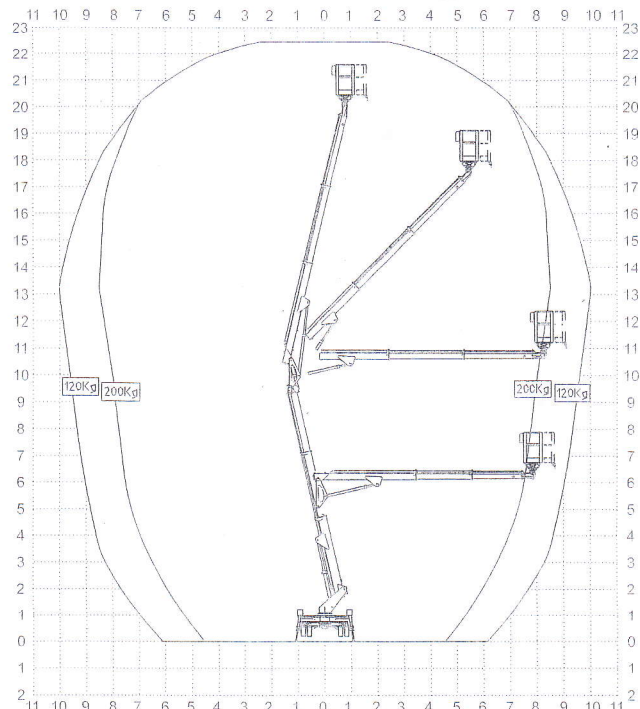

MX 225

Hauteur de travail env.	Max working height	Maximale Arbeitshöhe	Altezza max di lavoro	22,50 m
Hauteur plancher nacelle env.	Maximum platform height	Maximale Plattformhöhe	Altezza piano calpestio cestello	20,50 m
Déport maxi de travail env.	Max working outreach	Maximale seitliche Reichweite	Sbraccio max di lavoro	8,50 m (200 kg) - 10 m (120 kg)
Rotation de la tourelle	Turret rotation	Schwenkbereich	Rotazione torretta	400°
Rotation de la nacelle	Cage rotation	Hydraulische Korbdrehung	Rotazione idraulica del cestello	90°+ 90°
Sortie télescopique des bras env.	Boom telescopic amplitude	Teleskopaussschub	Escursione telescopica dei bracci	4,60 + 5,46 m
Dimensions maxi nacelle	Max cage dimensions	Max Arbeitskorbbabmessungen	Dimensioni max del cestello	1,60 x 0,70 x 1,10 m
Charge utile en nacelle	Safe working load on cage	Tragfähigkeit	Portata cestello	200/120 kg
Dévers maxi admissible	Max admissible slope	Maximale zulässige Neigung	Pendenza ammissibile	1°

MULTITEL

MULTITEL PAGLIERO S.P.A.

Strada Statale, 114
12030 MANTA (CN) - ITALY
Tel. +39 0175 255211
Fax +39 0175 255255
info@multitelgroup.com
www.multitelgroup.com

Filiali

Corso Piemonte, 54
10099 S. MAURO T.S.E (TO)
Tel. +39 011 2236792
Fax +39 011 2236761

Via dell'Offelera, 106
20047 BRUGHERIO (MI)
Tel. +39 039 883393/4
Fax +39 039 2872140

Export sales

Jerry W. Kist
107, rue Ten Eycken
4850 PLOMBIERES - BELGIUM
Tel. +32 47 755 56 67
Fax +32 87 78 41 48
j.kist@pagliero.com

MULTITEL INTERNATIONAL SAS

87, rue du Morellon
38070 ST. QUENTIN FALLAVIER - FRANCE
Tel. +33 (0)4 74 94 63 19
Fax +33 (0)4 74 94 46 97
info@multitelinternational.com

Grandi Aziende - Manta